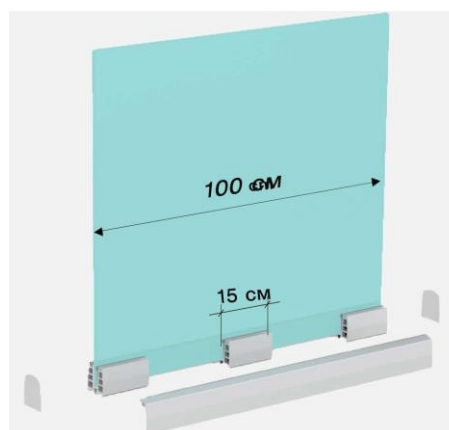

## PRETURI FINALE DE VANZARE

<b>Balustrada din sticla cu sistem piese - fixare pe pardoseala</b>	
Cu sticla 6.6.2 mm, CLARA + CLARA laminat securizata cu mana curenta curenta	<b>185 € / MI</b>
Cu sticla 8.8.2 mm, CLARA + CLARA laminat securizata cu mana curenta	<b>195 € / MI</b>
Cu sticla 8.8.2 mm, CLARA + COLORAT BRONZE laminat securizata cu mana curenta	<b>210 € / MI</b>
Cu sticla 8.8.2 mm, COLORAT BRONZE + COLORAT BRONZE laminat securizata cu mana curenta	<b>220 € / MI</b>
Cu sticla 10.10.2 mm, CLAR + CLAR laminat securizata cu mana curenta	<b>210 € / MI</b>
Cu sticla 10.10.2 mm, CLAR + COLORAT BRONZE laminat securizata cu mana curenta	<b>220 € / MI</b>
Cu sticla 10.10.2 mm, COLORAT BRONZE + COLORAT BRONZE laminat securizata cu mana curenta	<b>230 € / MI</b>
Pentru sticla mata	<b>+ 3.5 € / mp / sticla</b>