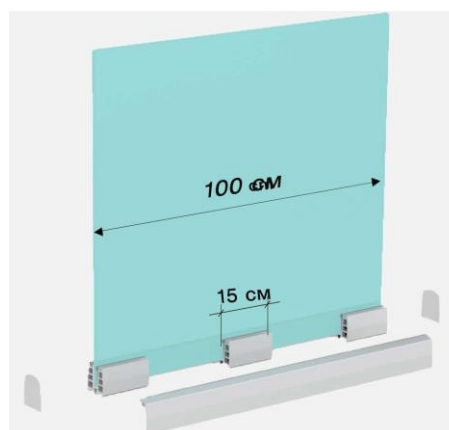

PRETURI FINALE DE VANZARE

Balustrada din sticla cu sistem piese - fixare pe pardoseala	
Cu sticla 6.6.2 mm, CLARA + CLARA laminat securizata cu mana curenta curenta	185 € / MI
Cu sticla 8.8.2 mm, CLARA + CLARA laminat securizata cu mana curenta	195 € / MI
Cu sticla 8.8.2 mm, CLARA + COLORAT BRONZE laminat securizata cu mana curenta	210 € / MI
Cu sticla 8.8.2 mm, COLORAT BRONZE + COLORAT BRONZE laminat securizata cu mana curenta	220 € / MI
Cu sticla 10.10.2 mm, CLAR + CLAR laminat securizata cu mana curenta	210 € / MI
Cu sticla 10.10.2 mm, CLAR + COLORAT BRONZE laminat securizata cu mana curenta	220 € / MI
Cu sticla 10.10.2 mm, COLORAT BRONZE + COLORAT BRONZE laminat securizata cu mana curenta	230 € / MI
Pentru sticla mata	+ 3.5 € / mp / sticla