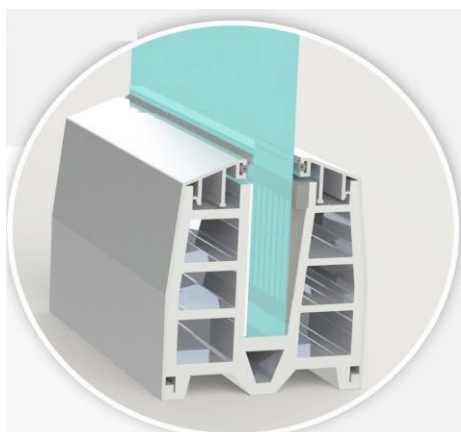

## PRETURI FINALE DE VANZARE

<b>Balustrada din sticla cu sistem piese - fixare pe pardoseala</b>	
Cu sticla 6.6.2 mm, CLARA + CLARA laminat securizata cu mana curenta curenta	<b>185 € / MI</b>
Cu sticla 8.8.2 mm, CLARA + CLARA laminat securizata cu mana curenta	<b>195 € / MI</b>
Cu sticla 8.8.2 mm, CLARA + COLORAT BRONZE laminat securizata cu mana curenta	<b>210 € / MI</b>
Cu sticla 8.8.2 mm, COLORAT BRONZE + COLORAT BRONZE laminat securizata cu mana curenta	<b>220 € / MI</b>
Cu sticla 10.10.2 mm, CLAR + CLAR laminat securizata cu mana curenta	<b>210 € / MI</b>
Cu sticla 10.10.2 mm, CLAR + COLORAT BRONZE laminat securizata cu mana curenta	<b>220 € / MI</b>
Cu sticla 10.10.2 mm, COLORAT BRONZE + COLORAT BRONZE laminat securizata cu mana curenta	<b>230 € / MI</b>
Pentru sticla mata	<b>+ 3.5 € / mp / sticla</b>