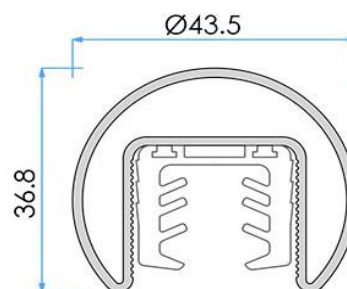

## PRETURI FINALE DE VANZARE

<b>Balustrada din sticla cu sistem piese - fixare pe pardoseala</b>	
Cu sticla 6.6.2 mm, CLARA + CLARA laminat securizata cu mana curenta curenta	<b>185 € / MI</b>
Cu sticla 8.8.2 mm, CLARA + CLARA laminat securizata cu mana curenta	<b>195 € / MI</b>
Cu sticla 8.8.2 mm, CLARA + COLORAT BRONZE laminat securizata cu mana curenta	<b>210 € / MI</b>
Cu sticla 8.8.2 mm, COLORAT BRONZE + COLORAT BRONZE laminat securizata cu mana curenta	<b>220 € / MI</b>
Cu sticla 10.10.2 mm, CLAR + CLAR laminat securizata cu mana curenta	<b>210 € / MI</b>
Cu sticla 10.10.2 mm, CLAR + COLORAT BRONZE laminat securizata cu mana curenta	<b>220 € / MI</b>
Cu sticla 10.10.2 mm, COLORAT BRONZE + COLORAT BRONZE laminat securizata cu mana curenta	<b>230 € / MI</b>
Pentru sticla mata	<b>+ 3.5 € / mp / sticla</b>