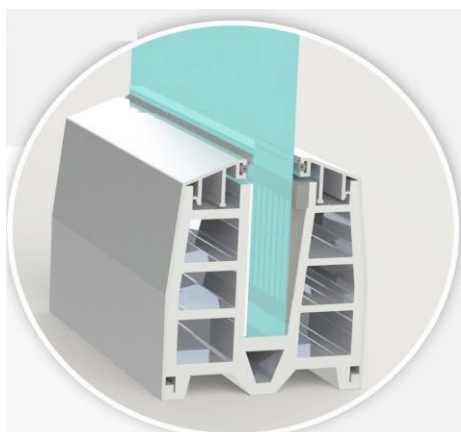

PRETURI FINALE DE VANZARE

Balustrada din sticla cu sistem piese - fixare pe pardoseala	
Cu sticla 6.6.2 mm, CLARA + CLARA laminat securizata cu mana curenta curenta	185 € / MI
Cu sticla 8.8.2 mm, CLARA + CLARA laminat securizata cu mana curenta	195 € / MI
Cu sticla 8.8.2 mm, CLARA + COLORAT BRONZE laminat securizata cu mana curenta	210 € / MI
Cu sticla 8.8.2 mm, COLORAT BRONZE + COLORAT BRONZE laminat securizata cu mana curenta	220 € / MI
Cu sticla 10.10.2 mm, CLAR + CLAR laminat securizata cu mana curenta	210 € / MI
Cu sticla 10.10.2 mm, CLAR + COLORAT BRONZE laminat securizata cu mana curenta	220 € / MI
Cu sticla 10.10.2 mm, COLORAT BRONZE + COLORAT BRONZE laminat securizata cu mana curenta	230 € / MI
Pentru sticla mata	+ 3.5 € / mp / sticla