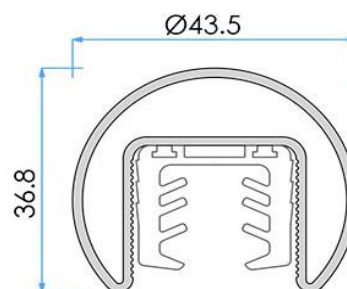

PRETURI FINALE DE VANZARE

Balustrada din sticla cu sistem piese - fixare pe pardoseala	
Cu sticla 6.6.2 mm, CLARA + CLARA laminat securizata cu mana curenta curenta	185 € / MI
Cu sticla 8.8.2 mm, CLARA + CLARA laminat securizata cu mana curenta	195 € / MI
Cu sticla 8.8.2 mm, CLARA + COLORAT BRONZE laminat securizata cu mana curenta	210 € / MI
Cu sticla 8.8.2 mm, COLORAT BRONZE + COLORAT BRONZE laminat securizata cu mana curenta	220 € / MI
Cu sticla 10.10.2 mm, CLAR + CLAR laminat securizata cu mana curenta	210 € / MI
Cu sticla 10.10.2 mm, CLAR + COLORAT BRONZE laminat securizata cu mana curenta	220 € / MI
Cu sticla 10.10.2 mm, COLORAT BRONZE + COLORAT BRONZE laminat securizata cu mana curenta	230 € / MI
Pentru sticla mata	+ 3.5 € / mp / sticla