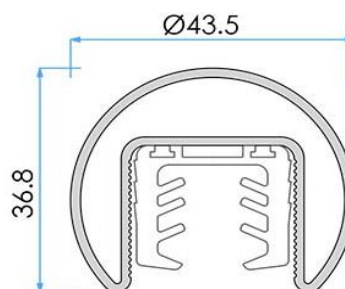

PRETURI FINALE DE VANZARE

Balustrada din sticla cu sistem piese - incastrate in pardoseala	
Cu sticla 6.6.2 mm, CLARA + CLARA laminat securizata cu mana curenta curenta	210 € / MI
Cu sticla 8.8.2 mm, CLARA + CLARA laminat securizata cu mana curenta	215 € / MI
Cu sticla 8.8.2 mm, CLARA + COLORAT BRONZE laminat securizata cu mana curenta	230 € / MI
Cu sticla 8.8.2 mm, COLORAT BRONZE + COLORAT BRONZE laminat securizata cu mana curenta	240 € / MI
Cu sticla 10.10.2 mm, CLAR + CLAR laminat securizata cu mana curenta	230 € / MI
Cu sticla 10.10.2 mm, CLAR + COLORAT BRONZE laminat securizata cu mana curenta	240 € / MI
Cu sticla 10.10.2 mm, COLORAT BRONZE + COLORAT BRONZE laminat securizata cu mana curenta	250 € / MI
Pentru sticla mata	+ 3.5 € / mp / sticla