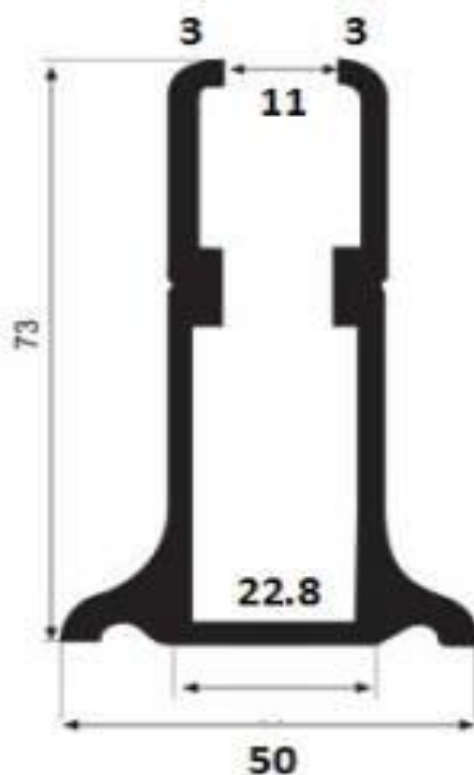

PRETURI FINALE DE VANZARE

Balustrada din sticla pe profil continuu - PROFIL CLASIC	
Cu sticla 8 mm, CLARA securizata cu mana curenta curenta	77 € / MI
Cu sticla 8 mm, COLORAT BRONZE securizata cu mana curenta	90 € / MI
Cu sticla 10 mm, CLARA securizata cu mana curenta	85 € / MI
Cu sticla 10 mm, COLORAT BRONZE securizata cu mana curenta	98 € / MI
Cu sticla 5.5.2 mm, CLAR + CLAR securizata cu mana curenta	130 € / MI
Pentru sticla mata	+ 3.5 € / mp / sticla

SINA BALUSTRADA ALUMINIU PT. STICLA 8 – 10 mm

Balustrada din sticla pe profil continuu - PROFIL PROFESIONAL

Cu sticla 8 mm, CLARA securizata cu mana curenta	110 € / MI
Cu sticla 8 mm, COLORAT BRONZE securizata cu mana curenta	125 € / MI
Cu sticla 10 mm, CLARA securizata cu mana curenta	120 € / MI
Cu sticla 10 mm, COLORAT BRONZE securizata cu mana curenta	135 € / MI
Cu sticla 5.5.2 mm, CLAR + CLAR securizata cu mana curenta	165 € / MI
Cu sticla 6.6.2 mm, CLAR + CLAR securizata cu mana curenta	175 € / MI
Pentru sticla mata	+ 3.5 € / mp / sticla