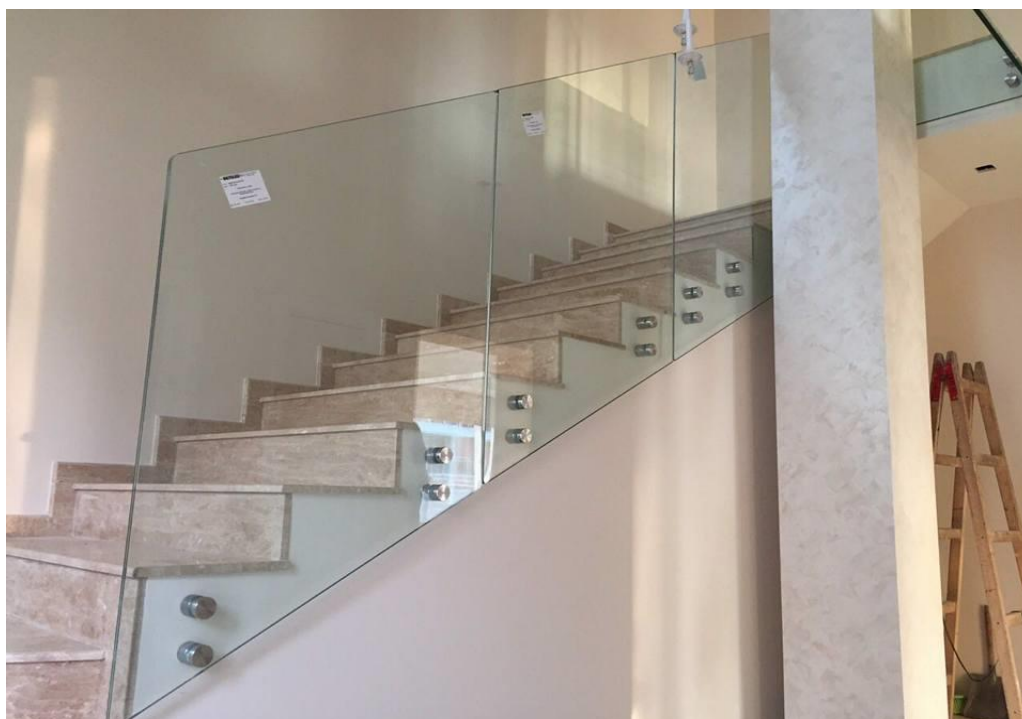

PRETURI FINALE DE VANZARE

Balustrada din sticla cu elemente fixare sticla monopunct	
Cu sticla 10 mm, CLARA securizata, fara mana curenta	150 € / MI
Cu sticla 10 mm, COLORAT BRONZE securizata, fara mana curenta	170 € / MI
Cu sticla 5.5.2 mm, CLAR + CLAR securizata, fara mana curenta	210 € / MI
Cu sticla 6.6.2 mm, CLAR + CLAR securizata, fara mana curenta	216 € / MI
Cu sticla 8.8.2 mm, CLAR + CLAR securizata, fara mana curenta	230 € / MI
Cu sticla 8.8.2 mm, COLOR BRONZE + CLAR securizata, fara mana curenta	245 € / MI
Cu sticla 8.8.2 mm, COLOR BRONZE + COLOR BRONZE securizata, fara mana curenta	263 € / MI
Cu mana curenta D50 cu canal pt sticla 10 mm	+ 5 € / MI
Cu mana curenta 25 x 27 cu canal pt sticla 10 mm	+ 7 € / MI
Cu mana curenta D44 cu garnitura pt sticla 12 - 16 mm	+ 10 € / MI
Pentru sticla mata	+ 3.5 € / mp / sticla

Balustrada din sticla fixata pe console de inox

Cu sticla 5.5.2 mm, CLARA securizata, fara mana curenta	210 € / MI
Cu sticla 6.6.2 mm, CLAR + CLAR securizata, fara mana curenta	220 € / MI
Cu sticla 8.8.2 mm, CLAR + CLAR securizata, fara mana curenta	230 € / MI
Cu sticla 8.8.2 mm, COLOR BRONZE + CLAR securizata, fara mana curenta	243 € / MI
Cu sticla 8.8.2 mm, COLOR BRONZE + COLOR BRONZE securizata, fara mana curenta	256 € / MI
Cu mana curenta D50 cu canal pt sticla 10 mm	+ 5 € / MI
Cu mana curenta 25 x 27 cu canal pt sticla 10 mm	+ 7 € / MI
Cu mana curenta D44 cu garnitura pt sticla 12 - 16 mm	+ 10 € / MI
Pentru sticla mata	+ 3.5 € / mp / sticla