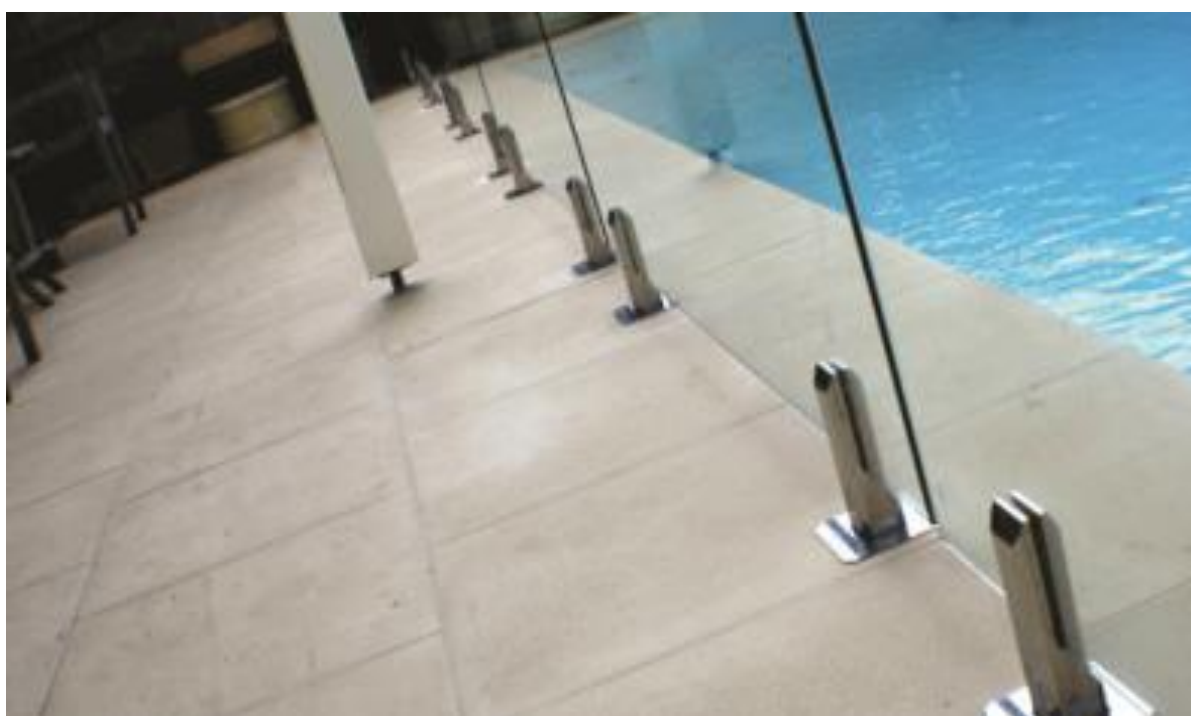

Balustrada sticla fixata pe spigoti (picioruse) din aluminiu	
Cu sticla 6.6.2 mm, CLAR + CLAR securizata, fara mana curenta	150 € / MI
Cu sticla 8.8.2 mm, CLAR + CLAR securizata, fara mana curenta	160 € / MI
Cu sticla 8.8.2 mm, COLOR BRONZE + CLAR, fara mana curenta	170 € / MI
Cu sticla 8.8.2 mm, COLOR BRONZE + COLOR BRONZE, fara mana curenta	185 € / MI
Cu mana curenta 25 x 27 cu canal pt sticla 10 mm	+ 7 € / MI
Cu mana curenta D44 cu garnitura pt sticla 12 - 16 - 18 mm	+ 10 € / MI
Pentru sticla mata	+ 3.5 € / mp / sticla

Preturile sunt exprimate in EURO, sunt preturi finale de vanzare, plata se face in LEI la cursul ING BANK din data facturarii

Preturile sunt valabile pentru Bucuresti si judetul Ilfov, in afara acestei arii se adauga o taxa de deplasare echipa de montaj in functie de distanta si anvergura lucrarii.

Termenele de executie variaza intre 10 - 15 zile lucratoare, in functie de marimea lucrarii si tipul de sticla solicitat.

Garantia oferita este de 5 (cinci) ani

Pentru masuratori in vedere ofertare, firma noastra aplica un tarif de 150 lei in Bucuresti si 180 lei in judetul Ilfov, care ulterior se scade din valoarea contractului. Pentru masuratori in vedere ofertare in afara orasului Bucuresti si Judetului Ilfov, taxa de masuratoare este de 1,8 lei / Km x 2 (dus - intors)

Pentru orice tip de informatie suplimentara sau informatie tehnica va rugam sa ne scrieti un mail pe adresa: balustradesticla@alconi.ro sau sa ne sunati la telefon: 0753393423