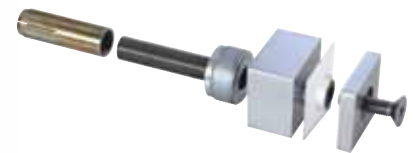

- Innovatives und sicheres Geländersystem
- Einfache Montage
- Ästhetisches Design

🇫🇷 AL50 c'est le système le plus pratique parmi les systèmes de connexion latéral. On peut faire le montage de ce système par l'aide d'une seule accessoire. On les utilise au bord des escaliers et balcons.

- Installation facile
- Visibilité illimitée
- Esthétique
- Utilisation des verre de 16 et 20 mm d'épaisseur

Seitliches Glas Befestigungssystem / Système de Connexion Latérale

Code: AK-5008DC3

AK-5008DC3K  
Optional Cap  
Optionale Kappe  
Bouchon (Optionel)

AK-5008DC3A  
Fastening Key  
Befestigungsschlüssel  
Etrier de serrage

Adjustable Spider Type / Einstellbare Spinne Typ / Modèles Spider Réglables

ROUND TYPE / RUND MODELL / MODELE ROND

Code: AK-5008DC4

SQUARE TYPE / KARO MODELL / MODELE CARRE

Code: AK-5008DC5

8+8+1,52

Installation Guide on Glass ( Hole Drilling Dimensions)

Montage Entsprechend zum verwendeten Glas (Abmessungen für Glasbohrung)

Schéma d'installation par le verre de 8 + 8 + 1,52 (Distance de perçage sur le verre)