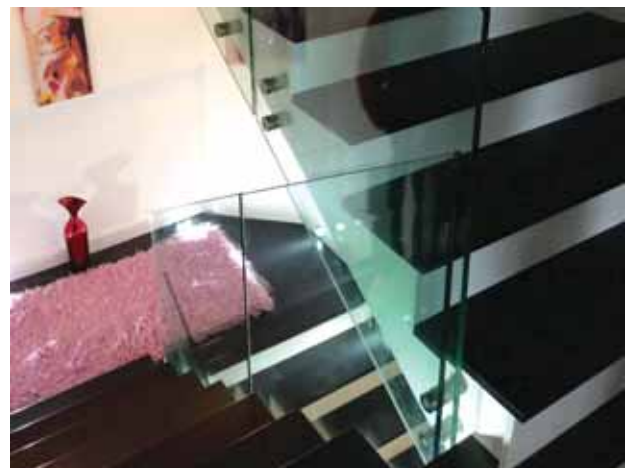

## ELEGANT SERIES AL50

🇬🇧 AL50 model is an alternative solution to the external connection system. It's montage is very easy with a fixing accessory. It enriches the view of balconies and stairs and expands the areas.

- Easy montage
- Aesthetic view
- Unlimited view
- 16 - 20 mm Glass Options

🇩🇪 Das AL50 ist für seitliche Befestigungen konzipiert. Es ist ideal für Glasstärken von 16 mm und 20 mm und bis zu 100 cm Glashöhe. Dieses System bietet eine erhebliche Platzeinsparung.

- Innovatives und sicheres Geländersystem
- Einfache Montage
- Ästhetisches Design

🇫🇷 AL50 c'est le système le plus pratique parmi les systèmes de connexion latéral. On peut faire le montage de ce système par l'aide d'une seule accessoire. On les utilise au bord des escaliers et balcons.

- Installation facile
- Visibilité illimitée
- Esthétique
- Utilisation des verre de 16 et 20 mm d'épaisseur

Seitliches Glas Befestigungssystem / Système de Connexion Latérale

Code: AK-5008DC3

AK-5008DC3K  
Optional Cap  
Optionale Kappe  
Bouchon (Optionel)