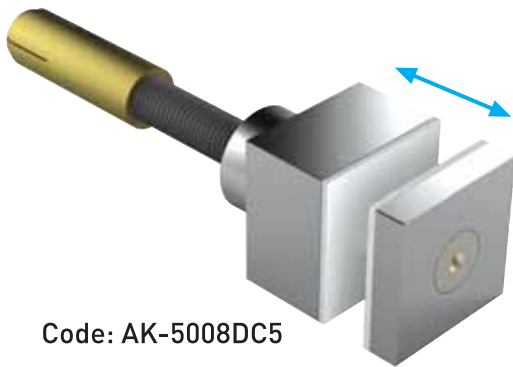

- Innovatives und sicheres Geländersystem
- Einfache Montage
- Ästhetisches Design

🇫🇷 AL50 c'est le système le plus pratique parmi les systèmes de connexion latéral. On peut faire le montage de ce système par l'aide d'une seule accessoire. On les utilise au bord des escaliers et balcons.

- Installation facile
- Visibilité illimitée
- Esthétique
- Utilisation des verre de 16 et 20 mm d'épaisseur

Seitliches Glas Befestigungssystem / Système de Connexion Latérale

Code: AK-5008DC3

AK-5008DC3K  
Optional Cap  
Optionale Kappe  
Bouchon (Optionel)

AK-5008DC3A  
Fastening Key  
Befestigungsschlüssel  
Etrier de serrage

Adjustable Spider Type / Einstellbare Spinne Typ / Modèles Spider Réglables

ROUND TYPE / RUND MODELL / MODELE ROND

Code: AK-5008DC4

SQUARE TYPE / KARO MODELL / MODELE CARRE

Code: AK-5008DC5

8+8+1,52

Installation Guide on Glass ( Hole Drilling Dimensions)

Montage Entsprechend zum verwendeten Glas (Abmessungen für Glasbohrung)

Schéma d'installation par le verre de 8 + 8 + 1,52 (Distance de perçage sur le verre)