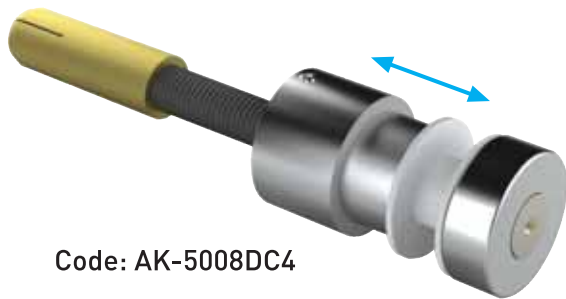

- Easy montage
- Aesthetic view
- Unlimited view
- 16 - 20 mm Glass Options

🇩🇪 Das AL50 ist für seitliche Befestigungen konzipiert. Es ist ideal für Glasstärken von 16 mm und 20 mm und bis zu 100 cm Glashöhe. Dieses System bietet eine erhebliche Platzeinsparung.

- Innovatives und sicheres Geländersystem
- Einfache Montage
- Ästhetisches Design

🇫🇷 AL50 c'est le système le plus pratique parmi les systèmes de connexion latéral. On peut faire le montage de ce système par l'aide d'une seule accessoire. On les utilise au bord des escaliers et balcons.

- Installation facile
- Visibilité illimitée
- Esthétique
- Utilisation des verre de 16 et 20 mm d'épaisseur

Seitliches Glas Befestigungssystem / Système de Connexion Latérale

Code: AK-5008DC3

AK-5008DC3K  
Optional Cap  
Optionale Kappe  
Bouchon (Optionel)

AK-5008DC3A  
Fastening Key  
Befestigungsschlüssel  
Etrier de serrage

Adjustable Spider Type / Einstellbare Spinne Typ / Modèles Spider Réglables

ROUND TYPE / RUND MODELL / MODELE ROND

Code: AK-5008DC4