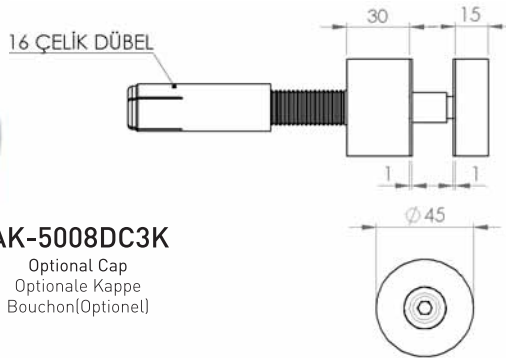

- Easy montage
- Aesthetic view
- Unlimited view
- 16 - 20 mm Glass Options

🇩🇪 Das AL50 ist für seitliche Befestigungen konzipiert. Es ist ideal für Glasstärken von 16 mm und 20 mm und bis zu 100 cm Glashöhe. Dieses System bietet eine erhebliche Platzeinsparung.

- Installation facile
- Visibilité illimitée
- Esthétique
- Utilisation des verre de 16 et 20 mm d'épaisseur

Seitliches Glas Befestigungssystem / Système de Connexion Latérale

Code: AK-5008DC3

AK-5008DC3K  
Optional Cap  
Optionale Kappe  
Bouchon (Optionel)

AK-5008DC3A  
Fastening Key  
Befestigungsschlüssel  
Etrier de serrage

Adjustable Spider Type / Einstellbare Spinne Typ / Modèles Spider Réglables

ROUND TYPE / RUND MODELL / MODELE ROND

Code: AK-5008DC4

SQUARE TYPE / KARO MODELL / MODELE CARRE

Code: AK-5008DC5

8+8+1,52

Installation Guide on Glass ( Hole Drilling Dimensions)

Montage Entsprechend zum verwendeten Glas (Abmessungen für Glasbohrung)

Schéma d'installation par le verre de 8 + 8 + 1,52 (Distance de perçage sur le verre)