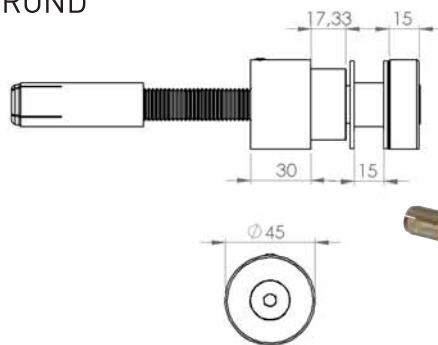

- Easy montage
- Aesthetic view
- Unlimited view
- 16 - 20 mm Glass Options

🇩🇪 Das AL50 ist für seitliche Befestigungen konzipiert. Es ist ideal für Glasstärken von 16 mm und 20 mm und bis zu 100 cm Glashöhe. Dieses System bietet eine erhebliche Platzeinsparung.

- Installation facile
- Visibilité illimitée
- Esthétique
- Utilisation des verre de 16 et 20 mm d'épaisseur

Seitliches Glas Befestigungssystem / Système de Connexion Latérale

Code: AK-5008DC3

AK-5008DC3K  
Optional Cap  
Optionale Kappe  
Bouchon (Optionel)

AK-5008DC3A  
Fastening Key  
Befestigungsschlüssel  
Etrier de serrage

Adjustable Spider Type / Einstellbare Spinne Typ / Modèles Spider Réglables

ROUND TYPE / RUND MODELL / MODELE ROND

Code: AK-5008DC4

SQUARE TYPE / KARO MODELL / MODELE CARRE

Code: AK-5008DC5

8+8+1,52

Installation Guide on Glass ( Hole Drilling Dimensions)

Montage Entsprechend zum verwendeten Glas (Abmessungen für Glasbohrung)

Schéma d'installation par le verre de 8 + 8 + 1,52 (Distance de perçage sur le verre)