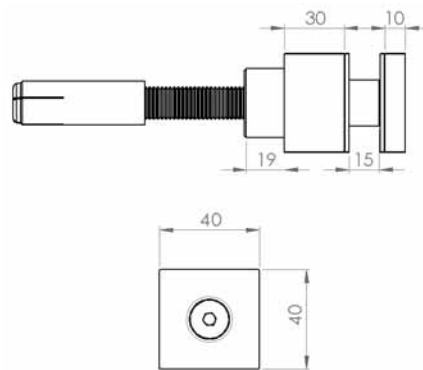

- Easy montage
- Aesthetic view
- Unlimited view
- 16 - 20 mm Glass Options

🇩🇪 Das AL50 ist für seitliche Befestigungen konzipiert. Es ist ideal für Glasstärken von 16 mm und 20 mm und bis zu 100 cm Glashöhe. Dieses System bietet eine erhebliche Platzeinsparung.

- Installation facile
- Visibilité illimitée
- Esthétique
- Utilisation des verre de 16 et 20 mm d'épaisseur

Seitliches Glas Befestigungssystem / Système de Connexion Latérale

Code: AK-5008DC3

AK-5008DC3K  
Optional Cap  
Optionale Kappe  
Bouchon (Optionel)

AK-5008DC3A  
Fastening Key  
Befestigungsschlüssel  
Etrier de serrage

Adjustable Spider Type / Einstellbare Spinne Typ / Modèles Spider Réglables

ROUND TYPE / RUND MODELL / MODELE ROND

Code: AK-5008DC4

SQUARE TYPE / KARO MODELL / MODELE CARRE

Code: AK-5008DC5

8+8+1,52

Installation Guide on Glass ( Hole Drilling Dimensions)

Montage Entsprechend zum verwendeten Glas (Abmessungen für Glasbohrung)

Schéma d'installation par le verre de 8 + 8 + 1,52 (Distance de perçage sur le verre)