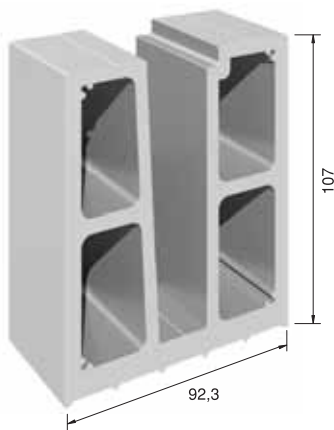

ELEGANT SERIES B50

CURVED TYPE
GEBOGENES MODELL
TYPE COURBE

- 🇬🇧 Elegant railing system which has on-floor, in-floor, external facade connection types, it also coming into prominence with curved system. It has the same logic with Elegant C50 but it is designed for curved areas.
- 🇩🇪 Zusätzlich zu den im Boden versenkten, auf dem Boden befestigten und seitlich befestigten Modellen bieten wir auch für gebogene Gläser eine Lösung an, das Modell B50.
- 🇫🇷 Ce Système Élégante B50 nous donne la possibilité de l'utiliser avec les verres incurvés. Ce système est aussi simple et esthétique que les autres systèmes des Séries Élégantes mais la forme ovale du garde corps est incontestablement unique et donne une richesse supplémentaire à la construction.

↓ System Components / Systemteile / Composants du Système

Code: B50-7194

PVC Protection sheets
PVC Stoßplatte
Protecteurs en plastique

↓ System Covers / Abdeckprofile/ Couvre du Système

Code: B50-7195

↓ Endcaps / Endkappen / Bouchons de fin