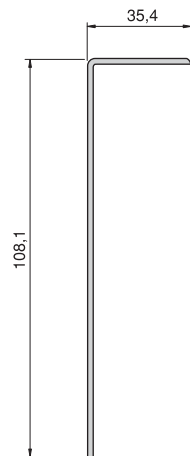

↓ System Components / Systemteile / Composants du Système

Code: B50-7194

PVC Protection sheets
PVC Stoßplatte
Protecteurs en plastique

↓ System Covers / Abdeckprofile/ Couvre du Système

Code: B50-7195

↓ Endcaps / Endkappen / Bouchons de fin

Code: B50-7195K

↓ Montage Details / Montageschritte / Détails de l'installation