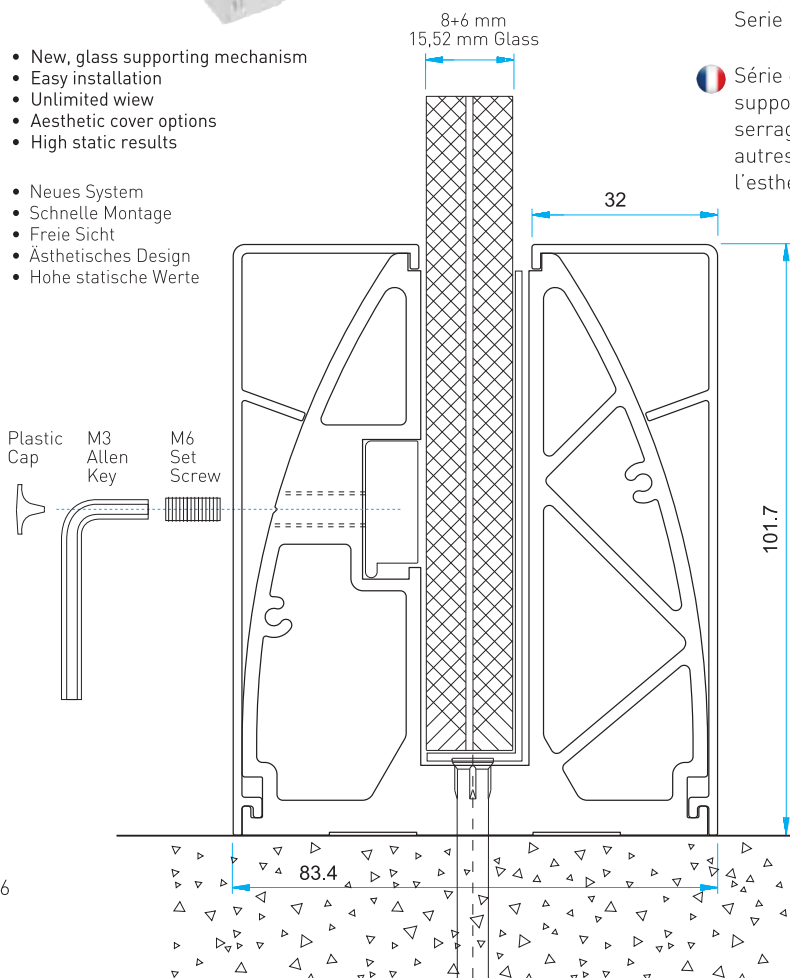

# ELEGANT SERIES CL50

CL50 is the latest type of glass supporting system in Elegant models. The system has two different covers and different glass pressing mechanism. All circumstances of Elegant system's come together in type CL50.

Das neueste Modell der Elegant Geländersysteme ist unser CL50, mit zwei verschiedenen Alternativen von Abdeckprofilen im Vergleich zur C50. Diese Serie bietet Ihnen eine größere Nutzungsfläche und freie Sicht.

Série élégante CL50, c'est le dernier système qui s'ajoute aux systèmes de support de verre sur le sol. Ce système possède un nouveau système de serrage le verre et deux options pour les profilés de fermeture. Comme les autres séries élégantes ce système a également la visibilité illimitée, l'esthétique, et la facilité de nettoyage.

- Nouveau, mécanisme de support de verre
- Installation rapide
- Visibilité illimitée
- Options de couvertures esthétiques
- Bon résultat de statique

Code: CL50-7276

↓ Montage Details / Montageschritte / Détails de l'installation