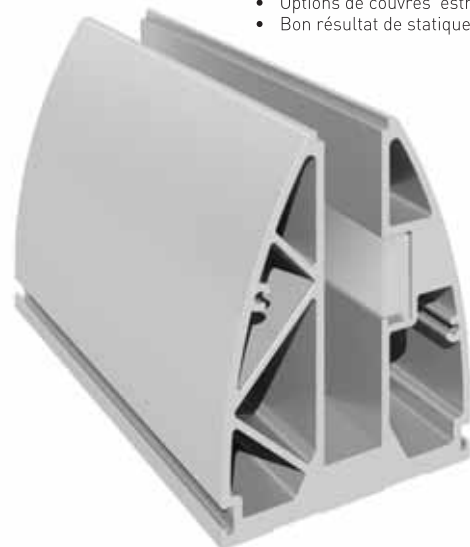

ELEGANT SERIES CL50

CL50 is the latest type of glass supporting system in Elegant models. The system has two different covers and different glass pressing mechanism. All circumstances of Elegant system's come together in type CL50.

Das neueste Modell der Elegant Geländersysteme ist unser CL50, mit zwei verschiedenen Alternativen von Abdeckprofilen im Vergleich zur C50. Diese Serie bietet Ihnen eine größere Nutzungsfläche und freie Sicht.

Série élégante CL50, c'est le dernier système qui s'ajoute aux systèmes de support de verre sur le sol. Ce système possède un nouveau système de serrage le verre et deux options pour les profilés de fermeture. Comme les autres séries élégantes ce système a également la visibilité illimitée, l'esthétique, et la facilité de nettoyage.

- New, glass supporting mechanism
- Easy installation
- Unlimited view
- Aesthetic cover options
- High static results

- Neues System
- Schnelle Montage
- Freie Sicht
- Ästhetisches Design
- Hohe statische Werte

- Nouveau, mécanisme de support de verre
- Installation rapide
- Visibilité illimitée
- Options de couvertures esthétiques
- Bon résultat de statique

Code: CL50-7276