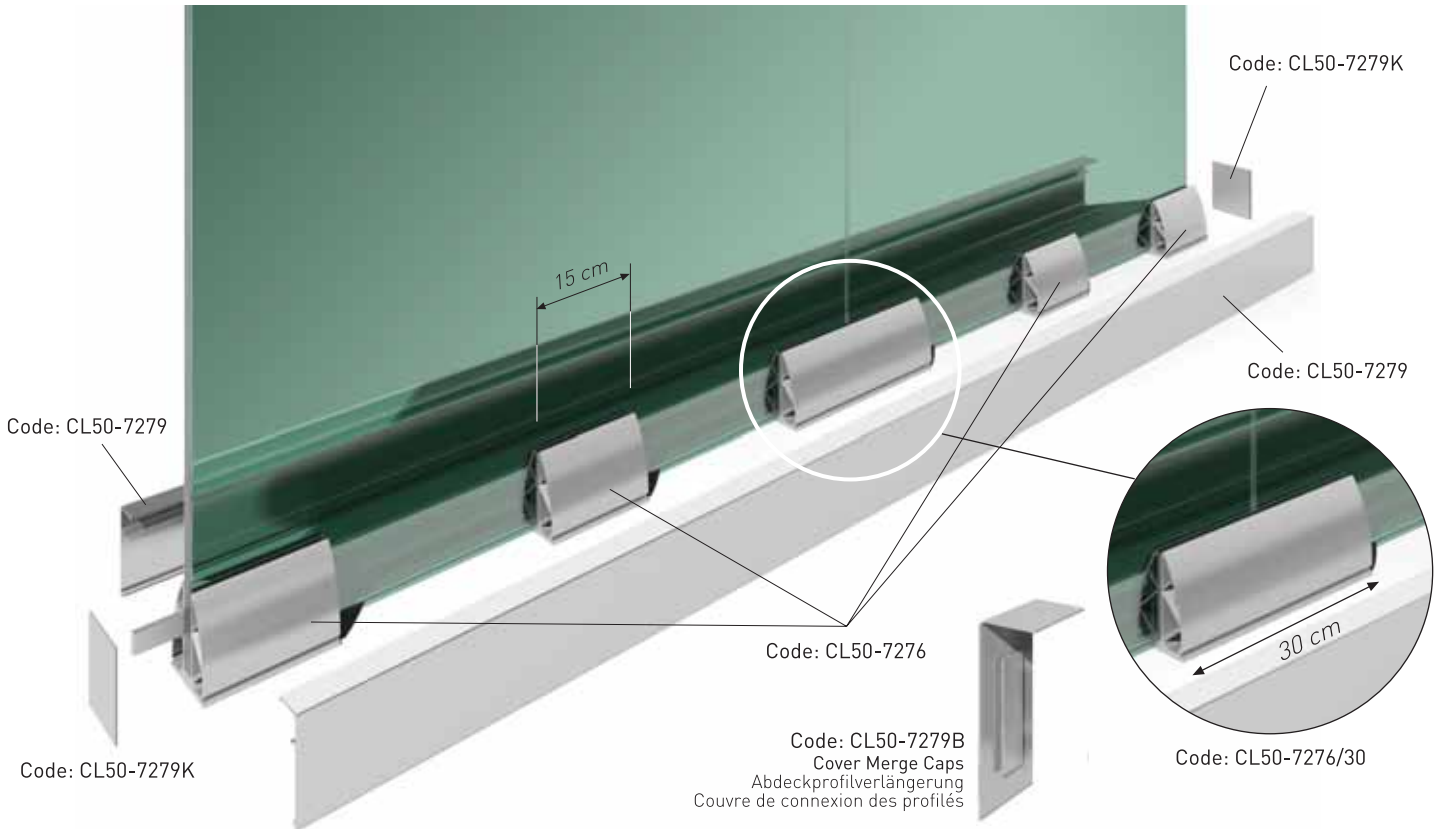

↓ Montage Details / Montageschritte / Détails de l'installation

ELEGANT SERIES CL50